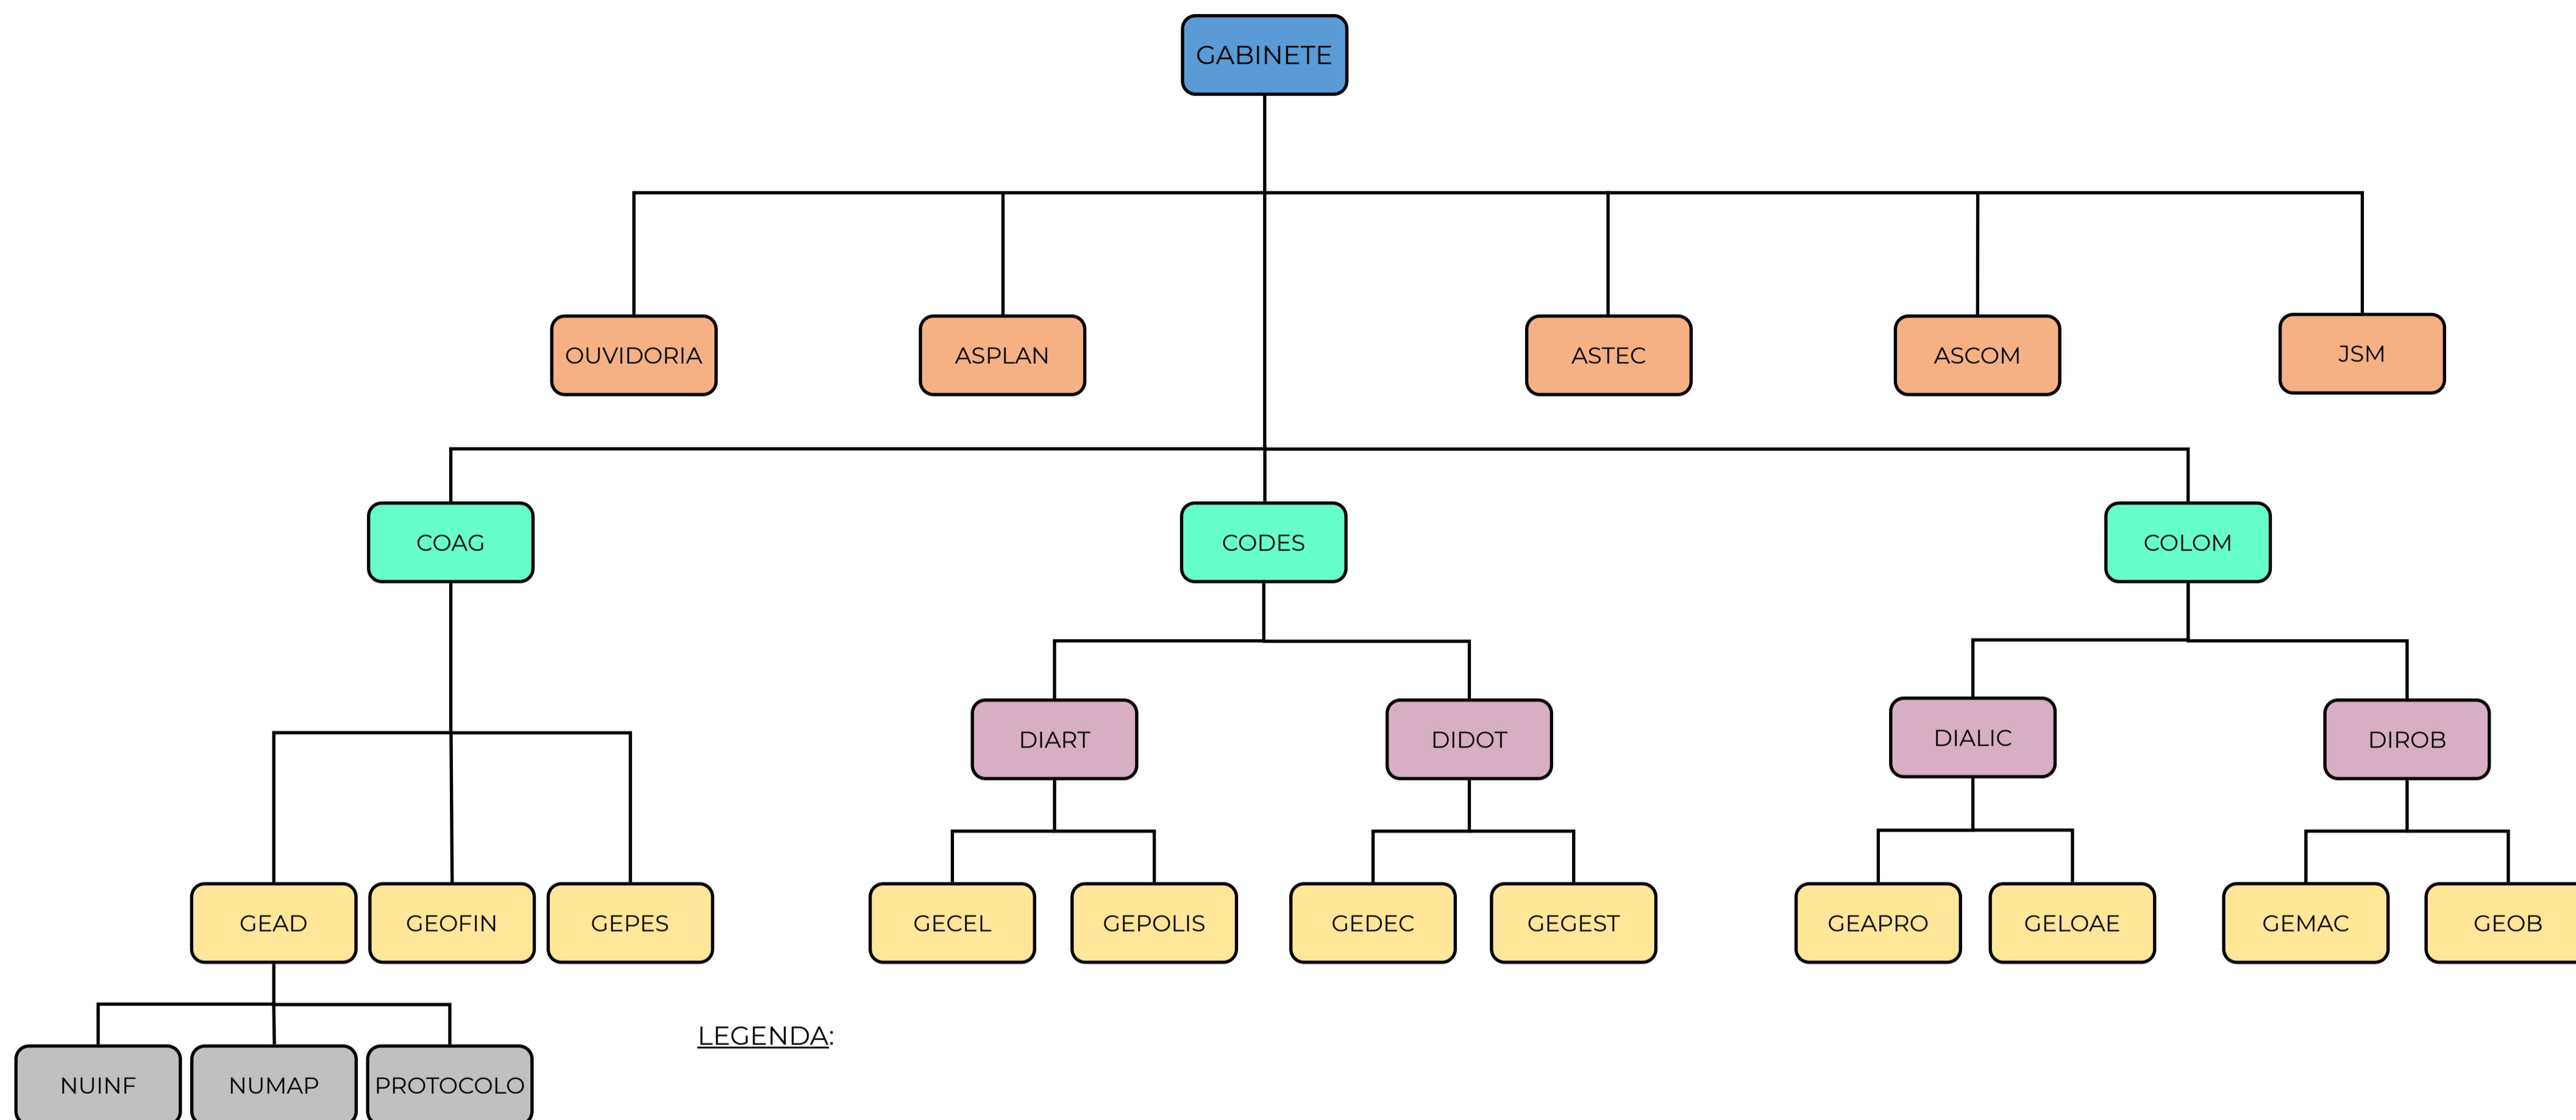

ADMINISTRAÇÃO REGIONAL DE TAGUATINGA—RA-III

LEGENDA:

ASPLAN - Assessoria de Planejamento

ASTEC - Assessoria Técnica

ASCOM - Assessoria de Comunicação

JSM - Junta de Serviço Militar

CODES - Coordenação de Desenvolvimento

COLOM - Coordenação de Licenciamento, Obras e Manutenção

COAG - Coordenação de Administração Geral

DIART - Diretoria de Articulação

DIDOT - Diretoria de Desenvolvimento e Ordenamento Territorial

DIALIC - Diretoria de Aprovação e Licenciamento

DIROB - Diretoria de Obras

GEPOLIS - Gerência de Políticas Sociais

GECEL - Gerência de Cultura, Esporte e Lazer

GEGEST - Gerência de Gestão de Território

GEDEC - Gerência de Desenvolvimento Econômico

GELOAE - Gerência de Licenciamento de Obras e Atividades Econômicas

GEAPRO - Gerência de Elaboração e Aprovação de Projetos

GEOB - Gerência de Execução de Obras

GEMAC - Gerência de Manutenção e Conservação

GEAD - Gerência de Administração

GEPES - Gerência de Pessoas

GEOFIN - Gerência de Orçamento e Finanças